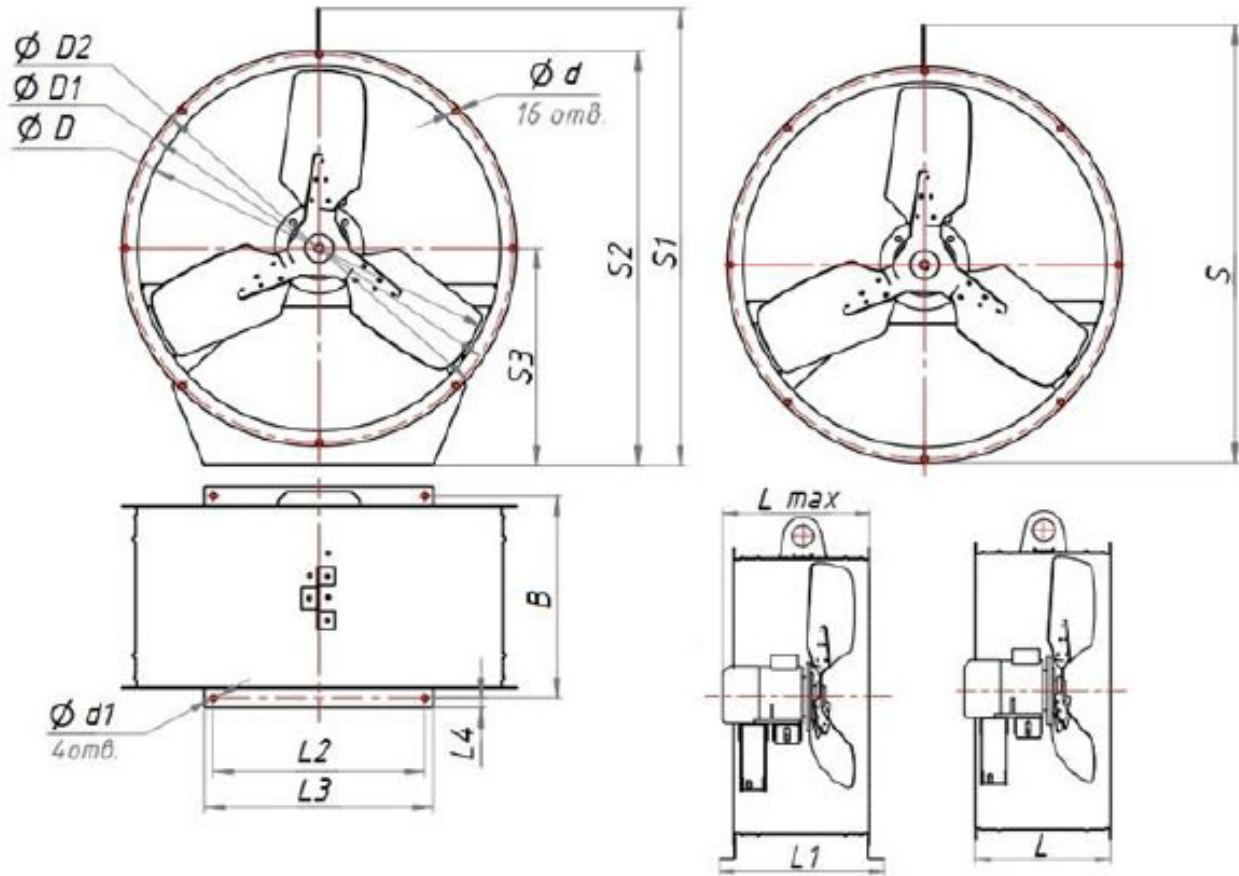

Вентилятор ВО 14-320-№5-сх1-0.55-1500-Общепромышленный

Маркировка	ВО 06-300
Типоразмер	5
Схема	1
Исполнение	Общепромышленный
Мощность двигателя	0.55
Обороты двигателя	1500

Технические характеристики

Типоразмер	Габ. ЭД	Мощность ЭД, кВт	Частота ЭД, об/мин	L min, м3/ч	L max, м3/ч	P max, Па	P min, Па	Масса, кг.
№5	63В4	0,37	1500	4800	7100	128	62	20
	71А4	0,55	1500	4800	7100	128	62	22

Габаритные и присоединительные размеры осевого вентилятора ВД 60-300 П-5

Типоразмер	Габарит ЭД	В, мм	L, мм	L1, мм	Lmax, мм	L2, мм	L3, мм	L4, мм	S, мм
№5	63,71	308	270	342	417	265	295	17	636
	80;90	368	330	402	417	265	295	17	636
	100	398	360	432	417	265	295	17	636
Типоразмер	Габарит ЭД	S1, мм	S2, мм	S3, мм	d, мм	d1, мм	D, мм	D1, мм	D2, мм
№5	63,71	663,5	590	308	10,5	11	514	550	564
	80;90	663,5	590	308	10,5	11	514	550	564
	100	663,5	590	308	10,5	11	514	550	564