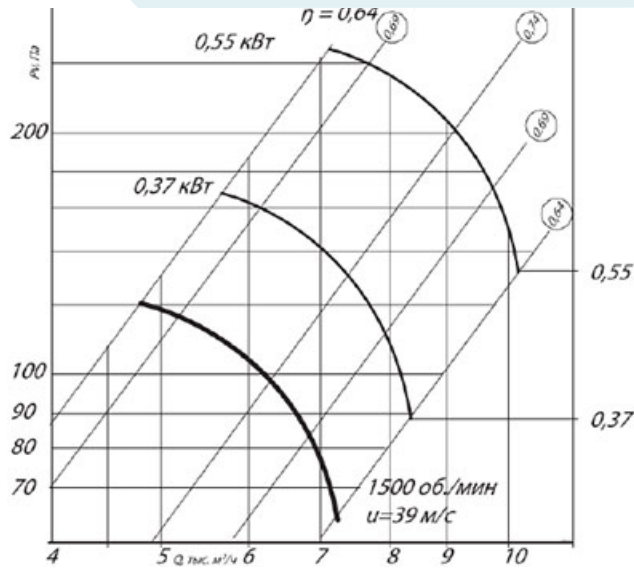

Технический специалист:

Костромин Алексей Вадимович

тел: (812) 320-88-81 доб. 3195

e-mail: a.kostromin@elcomspb.ru