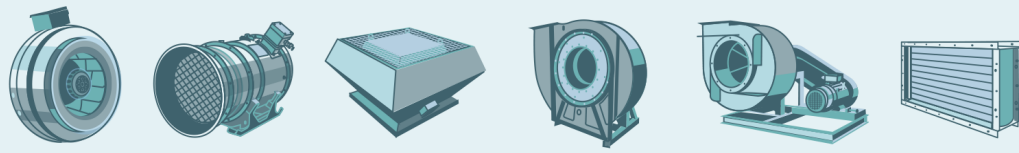

Вентилятор ВО 14-320-№5-сх1-0.55-1500-Общепромышленный

Маркировка	ВО 06-300
Типоразмер	5
Схема	1
Исполнение	Общепромышленный
Мощность двигателя	0.55
Обороты двигателя	1500

Технические характеристики

Типоразмер	Габ. ЭД	Мощность ЭД, кВт	Частота ЭД, об/мин	L min, м3/ч	L max, м3/ч	P max, Па	P min, Па	Масса, кг.
№5	63В4	0,37	1500	4800	7100	128	62	20
	71А4	0,55	1500	4800	7100	128	62	22